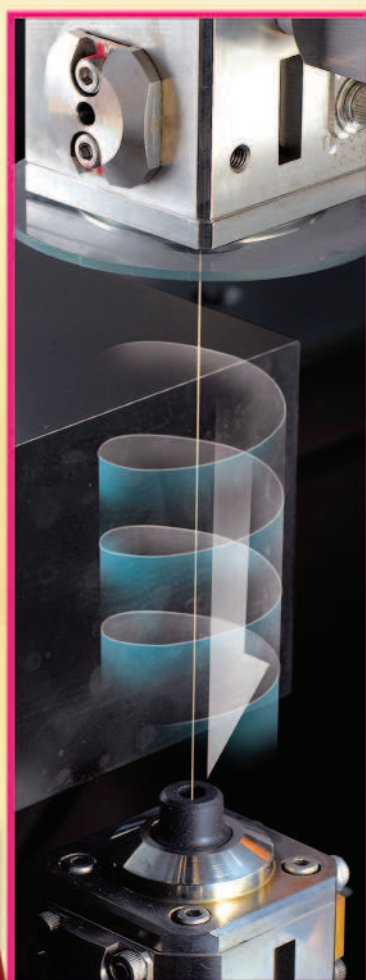

**НЕВЕРОЯТНЫЙ ПРОРЫВ
в проволочно-вырезной
электроэрозии**

**ВПЕРВЫЕ В ОТРАСЛИ:
ВРАЩЕНИЕ
ПРОВОЛОКИ-ЭЛЕКТРОДА
(запатентовано Sodick)**

**Вырезные электроискровые
станки ALC i-Groove:**

**35% экономии проволоки
при чистовом резании!**

+ супер прямолинейность

+ выше точность

Серия ALC

Smart Pulse & Smart Linear

ALC600G

ALC400G

ALC800G

ALC800GH